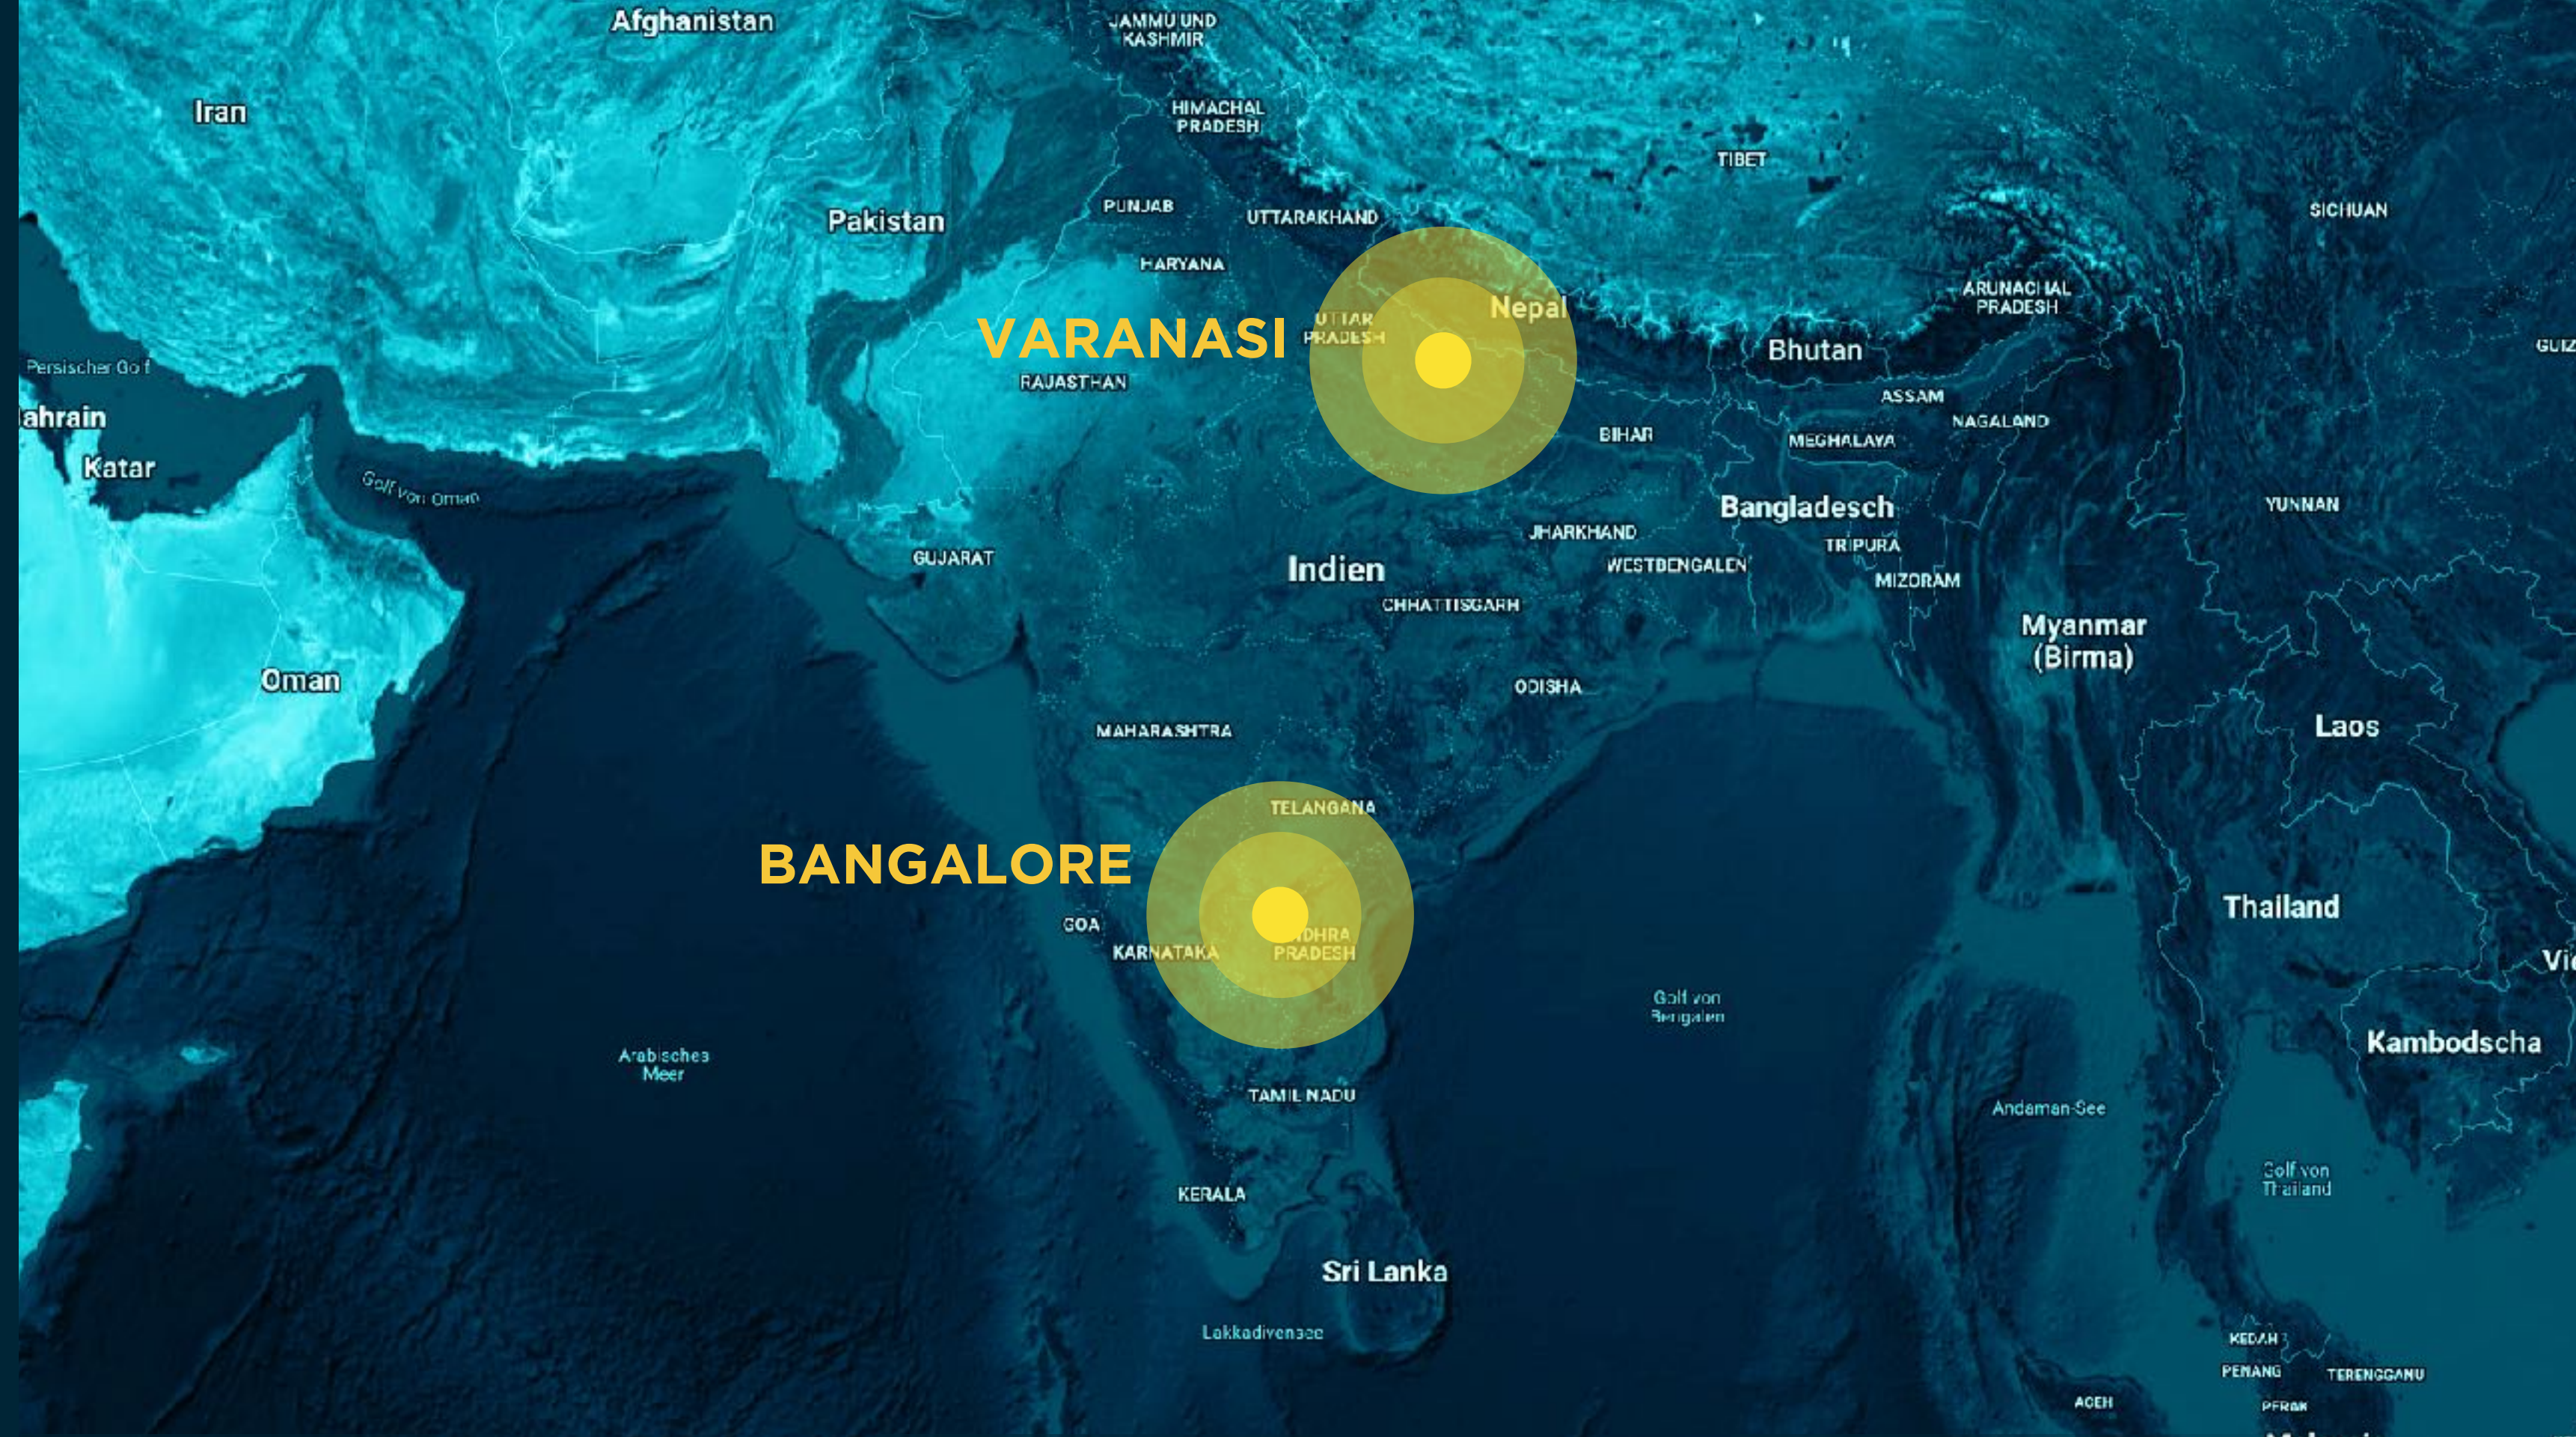

PROJECT STATUS - 02/2022

Im Februar 2022 konnte Plastic Fischer dank IMPACTIVE 1.300 KG River Plastic in Varanasi und Bangalore sammeln und verarbeiten. Das sind ca. 65.000 Plastiktüten, die nicht mehr die Umwelt verschmutzen und Biodiversität zerstören.

Durch diese Arbeit konnten wir mindestens 19 Menschen ein geregeltes Einkommen geben. Zusätzlich haben wir an manchen Tagen - bei viel Arbeitsaufkommen - Helfende eingestellt.

Plastic Fischer teilt die monatlich gesammelten und verarbeiteten Mengen Plastik auf mehrere Sponsoren auf. Durch die variierenden Gesamtvolumen und Anzahl der aktiven Sponsoren kann es zu Schwankungen bei der monatlichen Impact-Zuweisung kommen.

100%

2.000 KG
Gesammelt

0 KG
Verbleibend

ZERTIFIZIERT

Wir garantieren, dass kein Kilogramm Impact doppelt veräußert wird. Unsere Arbeit wird durch Empower AS und CleanHub GmbH verifiziert

1.300 KG

10 SYSTEME

19 VOLLZEITJOBS